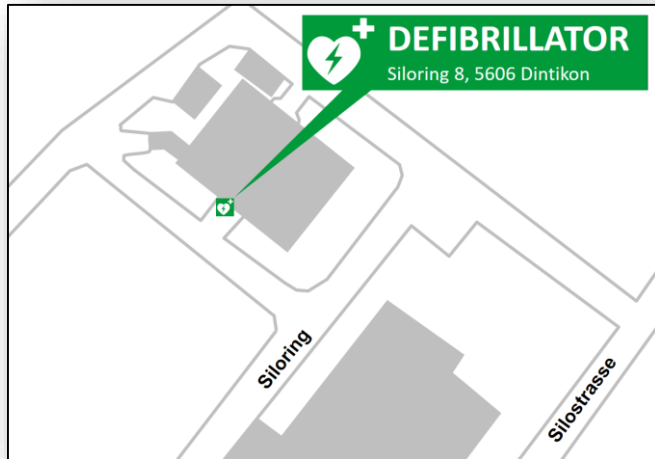

DEFIBRILLATOR

öffentlich zugänglich 24/7

Standort: Siloring 8, 5606 Dintikon

Koordinaten:

47.375857072174426, 8.22453747350372

**QR-Code scannen für direkte
Google-Zielführung per
Fussweg zum Defibrillator:**