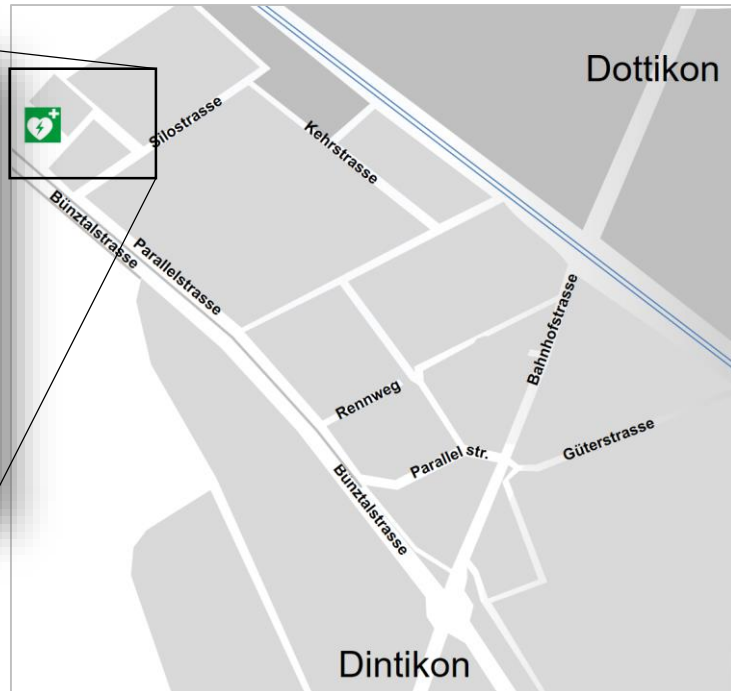

DEFIBRILLATOR

öffentlich zugänglich 24/7

Standort: Siloring 8, 5606 Dintikon

Koordinaten:

47.375857072174426, 8.22453747350372

**QR-Code scannen für direkte
Google-Zielführung per
Fussweg zum Defibrillator:**